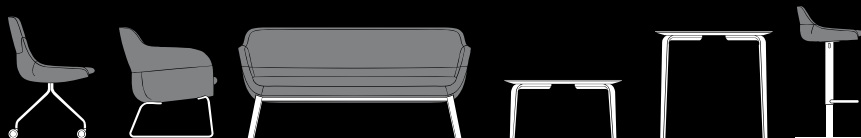

Lebendige Farbklänge. crona – Stuhl mit Holzgestell.

Ein frischer Wind für vielfältige Einsatzbereiche – den bringt dieser bequeme Stuhl auf schlankem Holzgestell in jedem Fall mit sich. Durch seine dynamische Form und die grenzenlosen Möglichkeiten, den komfortablen Sitz farblich zu gestalten. Denn die Ausstattung der Polster erfolgt wahlweise ein- oder zweifarbig, so wie bei allen Sitzmöbeln der Serie crona.

Junger Look mit viel Komfort. crona Sessel mit Holzgestell.

Der erfolgreiche Loungesessel präsentiert sich jetzt in einer weiteren Variante: mit einem ballig ausgeformten Holzgestell aus Eiche oder Buche. Der stabile Sitz auf dem u-förmigen Gestell besteht im Kern aus einem umschäumten Stahlkorb. Und bietet – typisch crona – ein breites Spektrum an Material- und Farbvarianten. Passende Beistelltische aus Formholz ergänzen den ausdrucksstarken Sessel.

Dynamische Linienführung. crona bar

Die außergewöhnlich geformte Sitzschale des stabilen Barhockers verleiht jedem Café und jeder Bar modernen Schwung. Und in Kombination mit den Sesseln und Stühlen der Serie crona lässt sich ein junges, einladendes Ambiente gestalten, das durch eigenständige Material- und Farbvariationen eine ganz individuelle Note erhält.

Das Polster des
bequemen und
komfortablen Sitzes
bietet umfangreiche
Möglichkeiten
der Farbgestaltung.

Wahlweise: Auf stabiler, höhenverstellbarer Säule mit robuster Fußstütze oder auf filigranem Kufengestell – crona bar bietet beide Varianten.