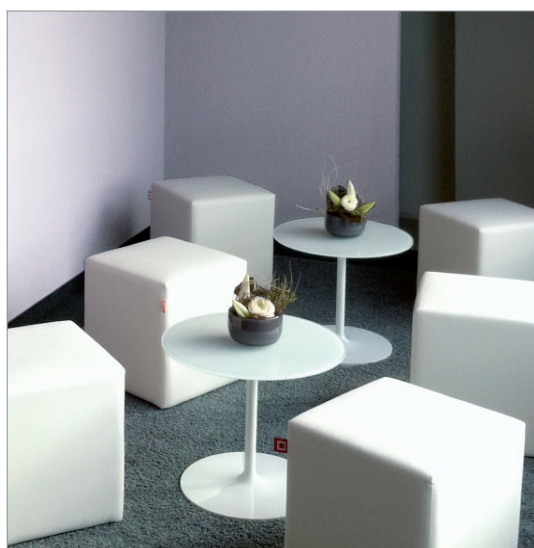

## POPPY

Una famiglia di eleganti tavolini con piano in cristallo nei classici monocolori bianco, rosso e nero.  
 Il tavolino ideale per bar raffinati e sale attese, ma anche al lato del divano, per rilassarsi con un aperitivo leggendo il giornale.  
 Struttura in acciaio verniciato, copertura della base e del sottopiano in polimero tecnico.  
 Piani in cristallo temperato 8 mm, diametri 38, 50, 60 cm.  
 Altezze 40, 56, 72 cm.  
 Guarnizione salva-pavimento in poliester.

A family of elegant side tables with glass top in the classic white, red and black single-colour combinations.  
 The perfect coffee table for refined bars and waiting rooms, but also beside the sofa, to relax with an aperitif while reading the newspaper.  
 Frame in painted steel, base cover and under-top in engineering polymer.  
 Tempered 8 mm glass tops, diameters 38, 50, 60 cm.  
 Heights 40, 56, 72 cm.  
 Polyester floor-guard.

Une famille d'élégants guéridons avec plateau en verre dans les classiques coloris-unis blanc, rouge et noir.  
 Le guéridon idéal pour bars élégants et salles d'attente, mais aussi à côté du canapé, pour se détendre avec un apéritif en lisant le journal.  
 Structure en acier verni, couverture de la base et sous-plateau en polymère technique.  
 Plateaux en verre trempé 8 mm, diamètres 38, 50, 60 cm.  
 Hauteurs 40, 56, 72 cm.  
 Garniture protège-sol en polyester.

Eine Familie eleganter Beistelltische mit Glasplatte, klassisch einfarbig in Weiß, Rot und Schwarz.  
 Der ideale Beistelltisch für raffinierte Bars und Warteräume, aber auch für das Wohnzimmer, um sich beim Lesen der Zeitung auf dem Sofa mit einem Aperitif zu entspannen.  
 Gestell aus lackiertem Stahl, Sockel-Abdeckung und Unterseite der Tischplatte aus Technischem-Polymer.  
 Tischplatte aus Hartglas 8 mm, Durchmesser 38, 50, 60 cm.  
 Höhen 40, 56, 72 cm.  
 Polyester Fußbodenschutz.