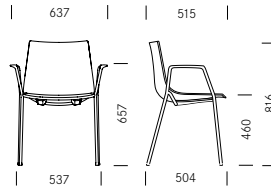

Vierbeinstuhl mit Armlehnen
Siège quatre pieds avec accoudoirs