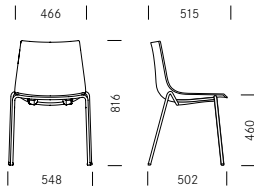

1_Masse Dimensions

Vierbeinstuhl
Siège quatre pieds