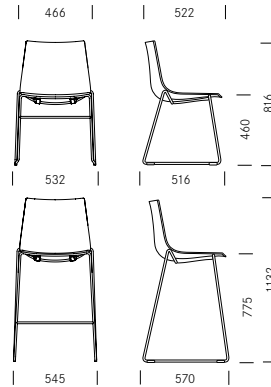

Une coque de forme organique en matière synthétique et aux lignes claires et fluides assure à Nava élégance et confort. La chaise convient autant à l'habitat qu'aux espaces dédiés à la gastronomie. Le dossier souple accompagne les mouvements en position adossée et assure un excellent confort, également en station assise prolongée. La coque peut être équipée d'un coussin d'assise ou intégralement rembourrée en deux variantes de recouvrement „Linear“ ou „Kontur“ très confortables. Nava est disponible en version quatre pieds empilable, avec ou sans accoudoirs, avec un piétement traineau ou un piétement en bois. La chaise avec piétement traineau est proposée en exécution basse ou haute pour une disposition autour de tables hautes ou devant un comptoir de cuisine. De nombreuses exécutions individualisées sont réalisables grâce aux divers coloris de la coque, ainsi qu'aux différentes options de piétements, de matériaux et de rembourrages.

1_Masse Dimensions

Vierbeinstuhl
Siège quatre pieds

Vierbeinstuhl mit Armlehnen
Siège quatre pieds avec accoudoirs

Vierbeinstuhl Holz
Siège quatre pieds en bois

Kufenstuhl
Siège piétement traineau

2_Materialien Matériaux