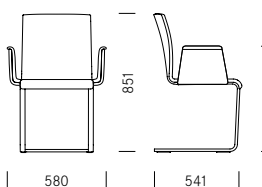

Un grand confort d'assise et des lignes sobres caractérisent le siège à piétement luge Lynn. Les contours latéraux du dossier forment une continuité avec la structure du piétement. Cette transition d'un matériau à l'autre constitue la particularité de la conception de Lynn. Le rembourrage souple de la coque d'assise ainsi que la suspension particulièrement efficace de la structure assure un grand confort d'assise. Lynn est disponible en deux tailles. Le modèle avec dossier haut présente des surpiqûres horizontales. La chaise Lynn peut, en option, être équipée d'accoudoirs.

1_Masse Dimensions

Lynn S

Lynn S AL

Lynn

Lynn AL

2_Materialien Matériaux

Metall Métal

Stahl verchromt
Acier chromé