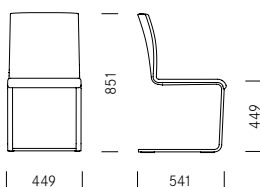

Un grand confort d'assise et des lignes sobres caractérisent le siège à piétement luge Lynn. Les contours latéraux du dossier forment une continuité avec la structure du piétement. Cette transition d'un matériau à l'autre constitue la particularité de la conception de Lynn. Le rembourrage souple de la coque d'assise ainsi que la suspension particulièrement efficace de la structure assure un grand confort d'assise. Lynn est disponible en deux tailles. Le modèle avec dossier haut présente des surpiqûres horizontales. La chaise Lynn peut, en option, être équipée d'accoudoirs.

1_Masse Dimensions

Lynn S

Lynn S AL

Lynn

Lynn AL

2_Materialien Matériaux

Metall Métal

Stahl verchromt
Acier chromé