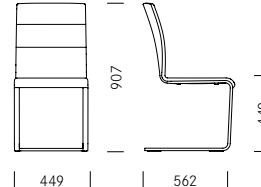

Un grand confort d'assise et des lignes sobres caractérisent le siège à piétement luge Lynn. Les contours latéraux du dossier forment une continuité avec la structure du piétement. Cette transition d'un matériau à l'autre constitue la particularité de la conception de Lynn. Le rembourrage souple de la coque d'assise ainsi que la suspension particulièrement efficace de la structure assure un grand confort d'assise. Lynn est disponible en deux tailles. Le modèle avec dossier haut présente des surpiqûres horizontales. La chaise Lynn peut, en option, être équipée d'accoudoirs.

1_Masse Dimensions

Lynn S

Lynn S AL

Lynn

Lynn AL

2_Materialien Matériaux

Metall Métal

Stahl verchromt
Acier chromé