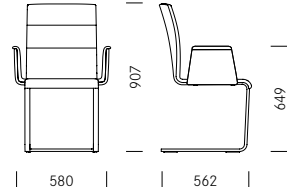

Un grand confort d'assise et des lignes sobres caractérisent le siège à piétement luge Lynn. Les contours latéraux du dossier forment une continuité avec la structure du piétement. Cette transition d'un matériau à l'autre constitue la particularité de la conception de Lynn. Le rembourrage souple de la coque d'assise ainsi que la suspension particulièrement efficace de la structure assure un grand confort d'assise. Lynn est disponible en deux tailles. Le modèle avec dossier haut présente des surpiqûres horizontales. La chaise Lynn peut, en option, être équipée d'accoudoirs.

1_Masse Dimensions

Lynn S

Lynn S AL

Lynn

Lynn AL

2_Materialien Matériaux

Metall Métal

Stahl verchromt
Acier chromé