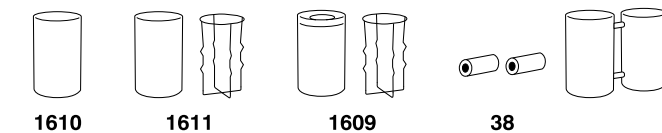

Alle Artikel sind aus satiniertem Edelstahl AISI 304 0,8 mm mit unsichtbaren Schweissnähten, unfallsicheren abgerundeten Rändern und gummiertem Fußbodenschutz ausgestattet.

Papierkörbe NOX: Ø 28 cm, h 35-50 cm  
Behälter NOX MAGNUM: Ø 38 cm, h 64-76 cm

La colección se caracteriza por la pureza del diseño minimalista y el prestigio del acero inoxidable, y es especialmente adecuada también para espacios públicos gracias a su robustez y versatilidad.

Todos los artículos son en acero inoxidable AISI 304 de 0,8 mm satinado, con soldaduras invisibles, bordes redondeados de seguridad y protector de suelo. Papeleras NOX: Ø 28 cm, h 35-50 cm  
Contenedores NOX MAGNUM: Ø 38 cm, h 64-76 cm

**NOX**

- 1600/1. Ø 28 x h 35 cm (21 litri)  
 1603. Ø 28 x h 35 cm (21 litri)  
 foro/hole Ø 14 cm  
 38. Ø 3,2 x h 6 cm

**NOX**

- 1610/11. Ø 28 x h 50 cm (30 litri)  
 1609. Ø 28 x h 50 cm (30 litri)  
 foro/hole Ø 14 cm  
 38. Ø 3,2 x h 6 cm

**NOX**

- 1613/15. Ø 28 x 76 cm (30 litri)  
 1620/22. Ø 28 x 76 cm

**NOX MAGNUM**

- 1665/66. Ø 38 x 64 cm (70 litri)  
 1667. Ø 38 x 76 cm (70 litri)  
 1668. Ø 38 x 64 cm (70 litri)  
 foro/hole Ø 18 cm  
 38. Ø 3,2 x h 6 cm