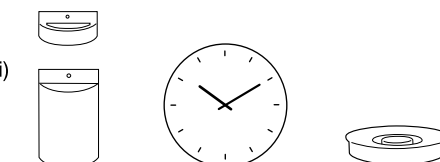

1635 1637 1650 1654

**NOX VESTA**

- 1640.12 128 (120+8) x 53 x h 170 cm  
 1640.16 168 (160+8) x 53 x h 170 cm  
 1641.12 120 x 53 x h 176 cm  
 1641.16 160 x 53 x h 176 cm  
 1642.12 128 (120+8) x 53 x h 170 cm  
 1642.16 168 (160+8) x 53 x h 170 cm  
 1643.12 120 x 53 x h 176 cm  
 1643.16 160 x 53 x h 176 cm

1640 1641 1642 1643

**NOX FLORA**

1681. Ø 38 x h 40 (38+2) cm  
 1686. Ø 52 x h 45 (43+2) cm  
 1688. Ø 66 x h 50 (48+2) cm

1681 1686 1688

**NOX WALL**

1626. 32 x 16 x h 16 (8+8) cm  
 1629. 32 x 16 x h 43 (35+8) cm (12,5 litri)