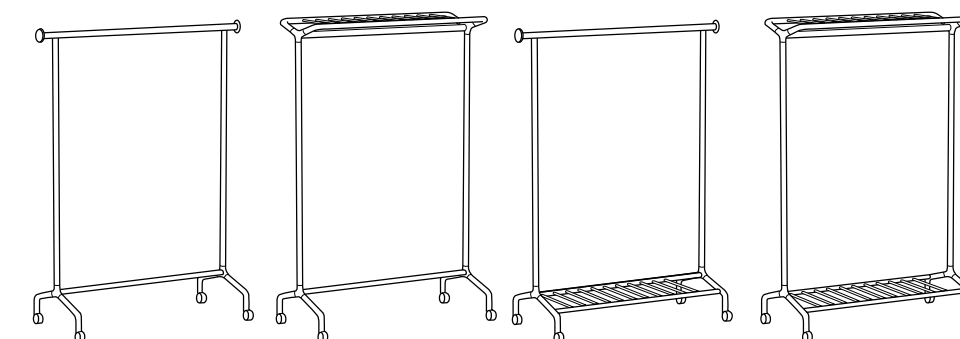

**NOX IP SO**

1635. Ø 41 x 170 cm

**NOX EGO**

1637. Ø 29 x 167,5 cm

**NOX VESTA WALL**

- 1650.05. 48 x 7 x h 7 cm (3 posti/spaces)  
 1650.10. 96 x 7 x h 7 cm (6 posti/spaces)  
 1654.16. 160 x 32 x h 20 cm (9 posti/spaces)

1635 1637 1650 1654

**NOX VESTA**

- 1640.12 128 (120+8) x 53 x h 170 cm  
 1640.16 168 (160+8) x 53 x h 170 cm  
 1641.12 120 x 53 x h 176 cm  
 1641.16 160 x 53 x h 176 cm  
 1642.12 128 (120+8) x 53 x h 170 cm  
 1642.16 168 (160+8) x 53 x h 170 cm  
 1643.12 120 x 53 x h 176 cm  
 1643.16 160 x 53 x h 176 cm