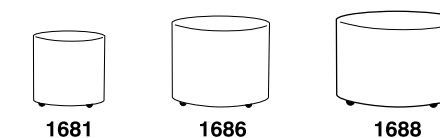

**NOX**

- 1613/15. Ø 28 x 76 cm (30 litri)  
 1620/22. Ø 28 x 76 cm

**NOX MAGNUM**

- 1665/66. Ø 38 x 64 cm (70 litri)  
 1667. Ø 38 x 76 cm (70 litri)  
 1668. Ø 38 x 64 cm (70 litri)  
 foro/hole Ø 18 cm  
 38. Ø 3,2 x h 6 cm

**NOX IP SO**

1635. Ø 41 x 170 cm

**NOX EGO**

1637. Ø 29 x 167,5 cm

**NOX VESTA WALL**

- 1650.05. 48 x 7 x h 7 cm (3 posti/spaces)  
 1650.10. 96 x 7 x h 7 cm (6 posti/spaces)  
 1654.16. 160 x 32 x h 20 cm (9 posti/spaces)

1635 1637 1650 1654

**NOX VESTA**

- 1640.12 128 (120+8) x 53 x h 170 cm  
 1640.16 168 (160+8) x 53 x h 170 cm  
 1641.12 120 x 53 x h 176 cm  
 1641.16 160 x 53 x h 176 cm  
 1642.12 128 (120+8) x 53 x h 170 cm  
 1642.16 168 (160+8) x 53 x h 170 cm  
 1643.12 120 x 53 x h 176 cm  
 1643.16 160 x 53 x h 176 cm

1640 1641 1642 1643

**NOX FLORA**

1681. Ø 38 x h 40 (38+2) cm  
 1686. Ø 52 x h 45 (43+2) cm  
 1688. Ø 66 x h 50 (48+2) cm

1681 1686 1688

**NOX WALL**

1626. 32 x 16 x h 16 (8+8) cm  
 1629. 32 x 16 x h 43 (35+8) cm (12,5 litri)