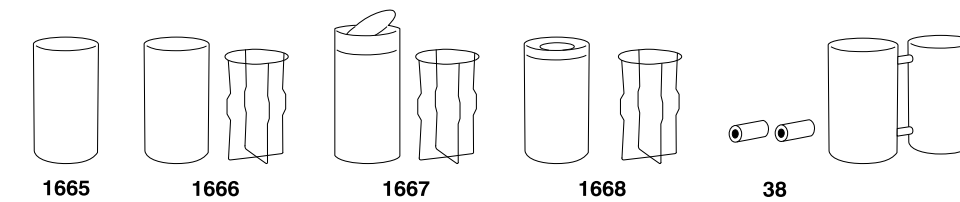

Alle Artikel sind aus satiniertem Edelstahl AISI 304 0,8 mm mit unsichtbaren Schweissnähten, unfallsicheren abgerundeten Rändern und gummiertem Fußbodenschutz ausgestattet.

Papierkörbe NOX: Ø 28 cm, h 35-50 cm  
Behälter NOX MAGNUM: Ø 38 cm, h 64-76 cm

La colección se caracteriza por la pureza del diseño minimalista y el prestigio del acero inoxidable, y es especialmente adecuada también para espacios públicos gracias a su robustez y versatilidad.

Todos los artículos son en acero inoxidable AISI 304 de 0,8 mm satinado, con soldaduras invisibles, bordes redondeados de seguridad y protector de suelo. Papeleras NOX: Ø 28 cm, h 35-50 cm  
Contenedores NOX MAGNUM: Ø 38 cm, h 64-76 cm

**NOX**

- 1600/1. Ø 28 x h 35 cm (21 litri)  
 1603. Ø 28 x h 35 cm (21 litri)  
 foro/hole Ø 14 cm  
 38. Ø 3,2 x h 6 cm

**NOX**

- 1610/11. Ø 28 x h 50 cm (30 litri)  
 1609. Ø 28 x h 50 cm (30 litri)  
 foro/hole Ø 14 cm  
 38. Ø 3,2 x h 6 cm

**NOX**

- 1613/15. Ø 28 x 76 cm (30 litri)  
 1620/22. Ø 28 x 76 cm

**NOX MAGNUM**

- 1665/66. Ø 38 x 64 cm (70 litri)  
 1667. Ø 38 x 76 cm (70 litri)  
 1668. Ø 38 x 64 cm (70 litri)  
 foro/hole Ø 18 cm  
 38. Ø 3,2 x h 6 cm