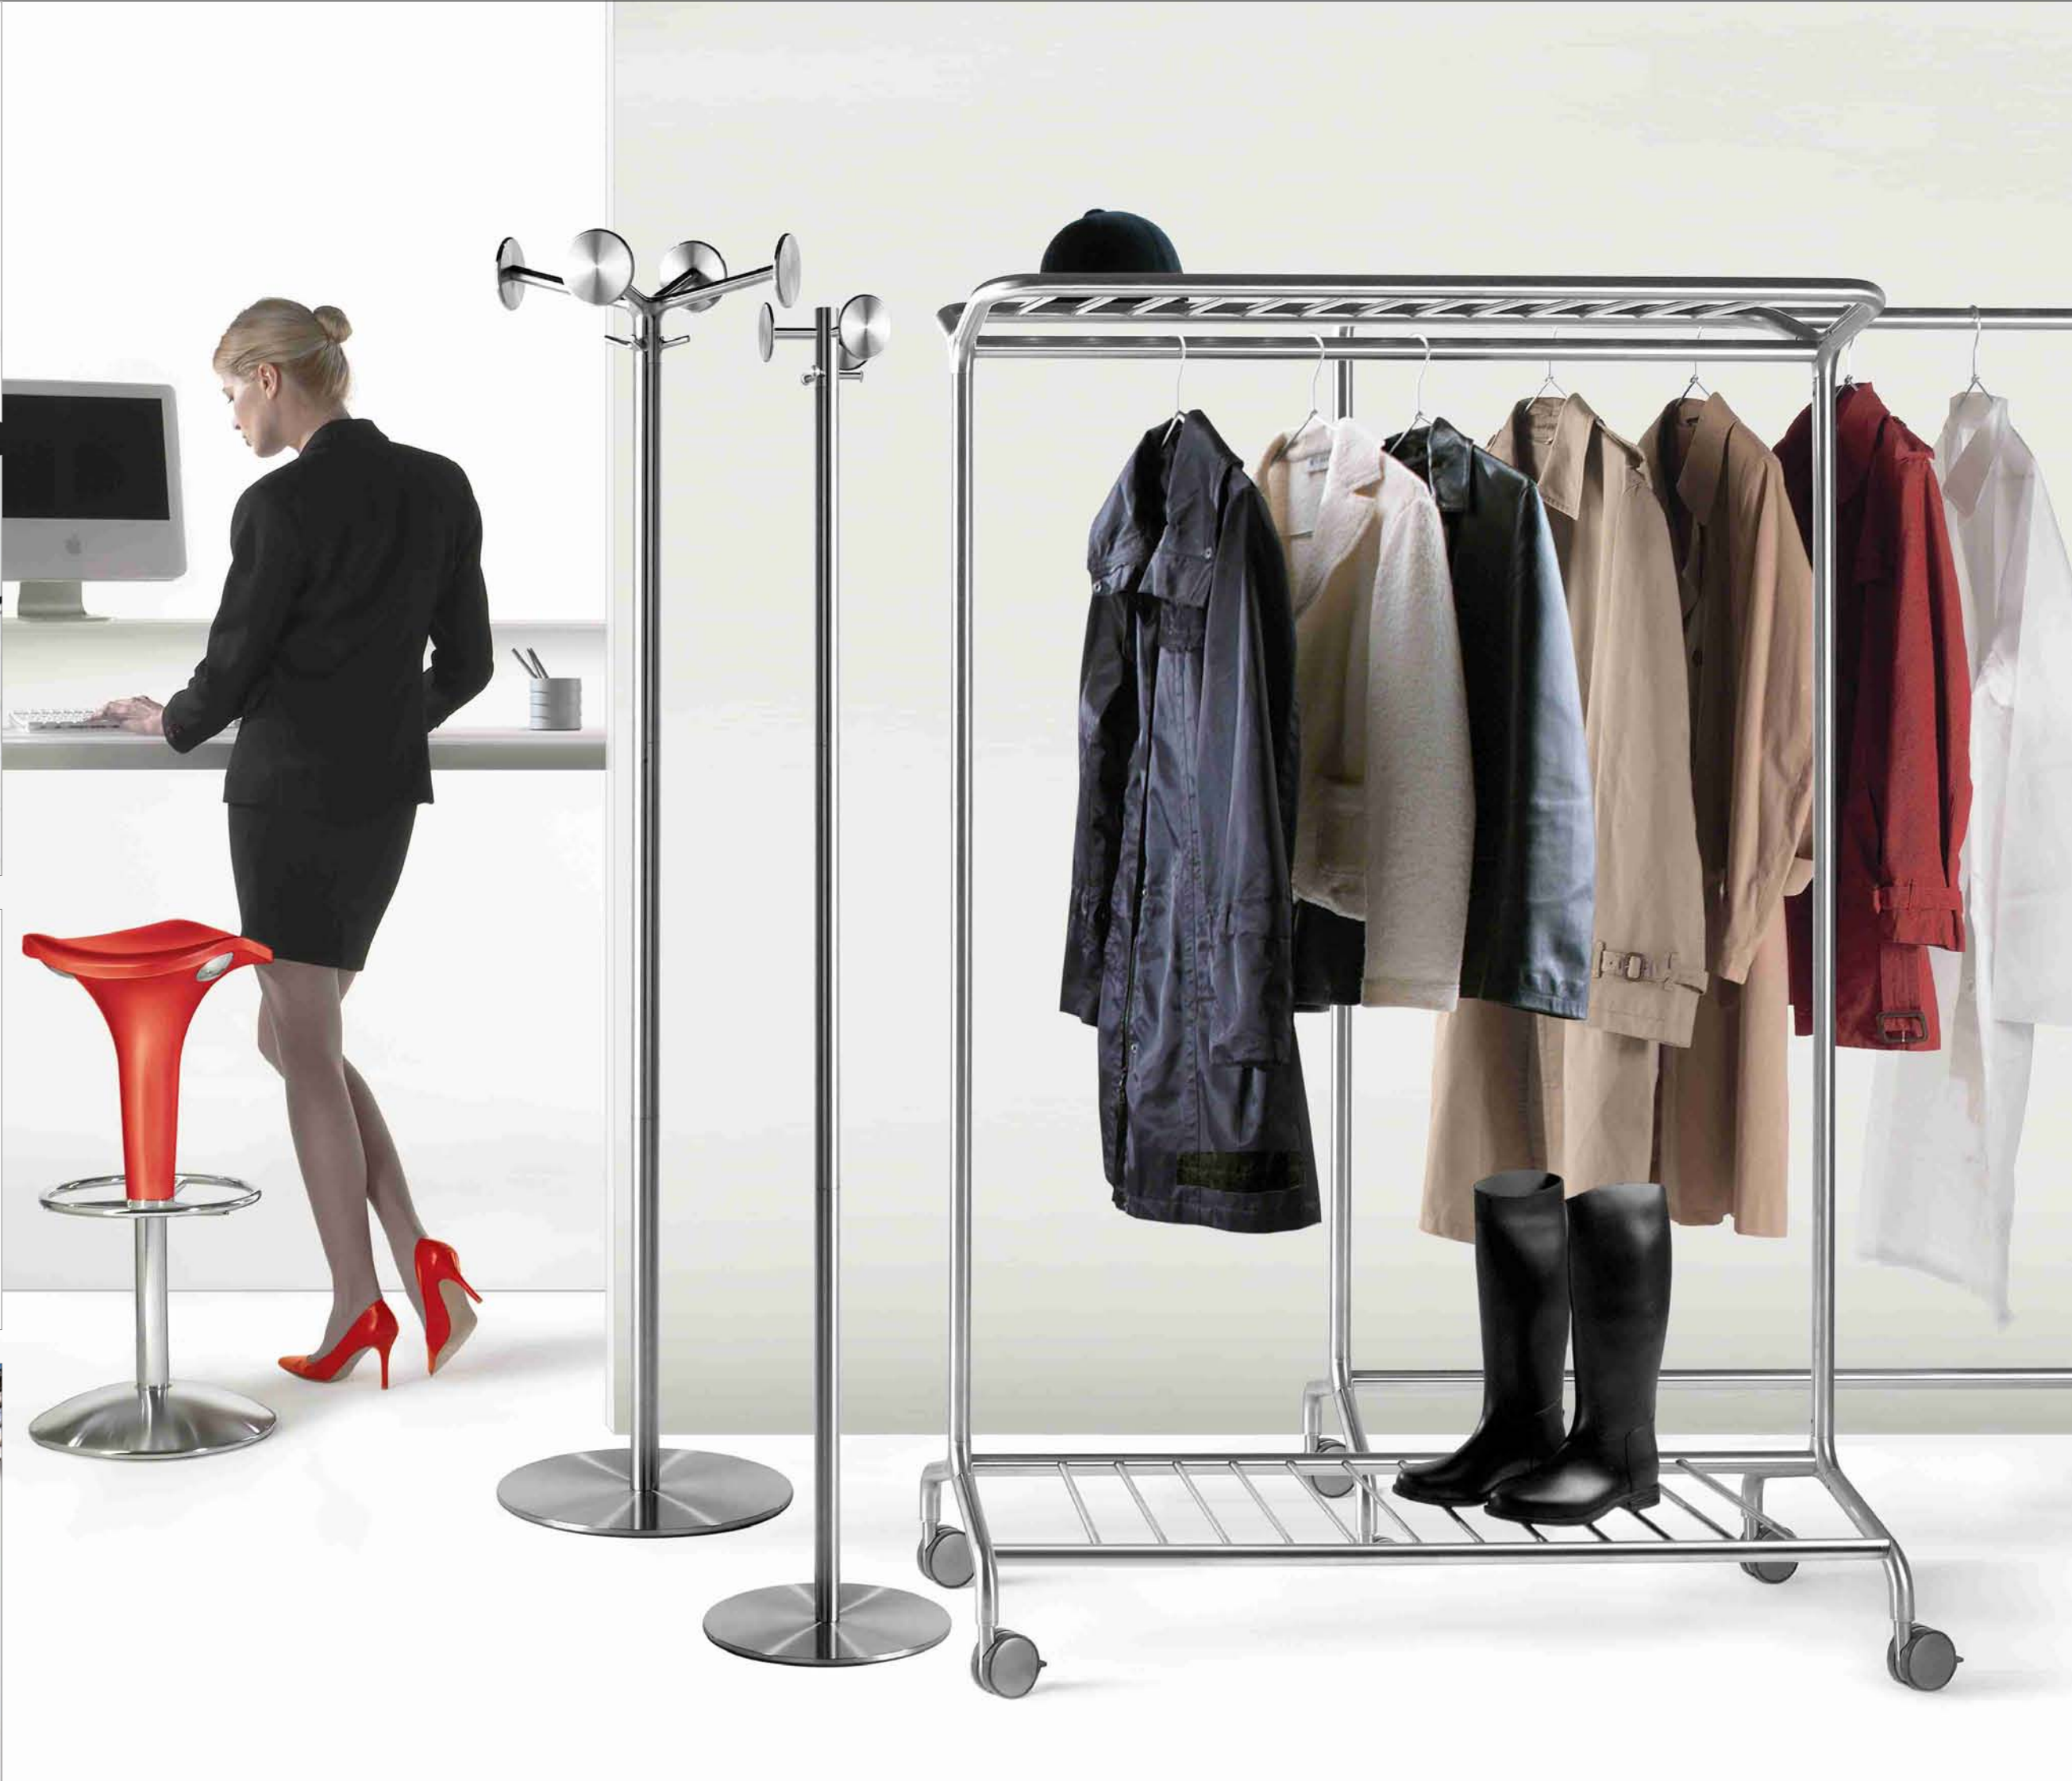

NOX ist eine elegante Kollektion von Wohnaccessoires aus Edelstahl, die mittelgroße, hohe und King-size Papierkörbe, die mit selbstlöschendem Deckel oder mit Schwingdeckel ausgestattet werden können, sowie Schirmständer, Aschenbecher, Blumenwanne, freistehende Kleiderständer, Wand-Kleiderhaken, Kleiderbügelständer auf Rollen und eine Wanduhr umfasst. Die sich durch die Reinheit des minimalistischen Designs und das Prestige des Edelstahls auszeichnenden Teile der Kollektion sind wegen ihrer besonderen Robustheit und Haltbarkeit auch für öffentliche Räume geeignet.

Alle Artikel sind aus satiniertem Edelstahl AISI 304 0,8 mm mit unsichtbaren Schweissnähten, unfallsicheren abgerundeten Rändern und gummiertem Fußbodenschutz ausgestattet.

Papierkörbe NOX: Ø 28 cm, h 35-50 cm  
Behälter NOX MAGNUM: Ø 38 cm, h 64-76 cm

NOX es una elegante colección de accesorios de decoración en acero inoxidable que incluye papeleras medianas, altas y king-size, que se pueden equipar con tapas antillama o basculantes, paragueros, ceniceros, maceteros, percheros de pie y de pared, percheros a barra sobre ruedas y un reloj de pared.

La colección se caracteriza por la pureza del diseño minimalista y el prestigio del acero inoxidable, y es especialmente adecuada también para espacios públicos gracias a su robustez y versatilidad.

Todos los artículos son en acero inoxidable AISI 304 de 0,8 mm satinado, con soldaduras invisibles, bordes redondeados de seguridad y protector de suelo. Papeleras NOX: Ø 28 cm, h 35-50 cm  
Contenedores NOX MAGNUM: Ø 38 cm, h 64-76 cm