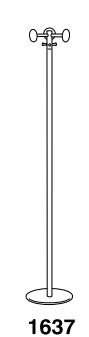

**NOX**

- 1600/1. Ø 28 x h 35 cm (21 litri)  
 1603. Ø 28 x h 35 cm (21 litri)  
 foro/hole Ø 14 cm  
 38. Ø 3,2 x h 6 cm

**NOX**

- 1610/11. Ø 28 x h 50 cm (30 litri)  
 1609. Ø 28 x h 50 cm (30 litri)  
 foro/hole Ø 14 cm  
 38. Ø 3,2 x h 6 cm

**NOX**

- 1613/15. Ø 28 x 76 cm (30 litri)  
 1620/22. Ø 28 x 76 cm

**NOX MAGNUM**

- 1665/66. Ø 38 x 64 cm (70 litri)  
 1667. Ø 38 x 76 cm (70 litri)  
 1668. Ø 38 x 64 cm (70 litri)  
 foro/hole Ø 18 cm  
 38. Ø 3,2 x h 6 cm

**NOX IP SO**

1635. Ø 41 x 170 cm

**NOX EGO**

1637. Ø 29 x 167,5 cm

**NOX VESTA WALL**

- 1650.05. 48 x 7 x h 7 cm (3 posti/spaces)  
 1650.10. 96 x 7 x h 7 cm (6 posti/spaces)  
 1654.16. 160 x 32 x h 20 cm (9 posti/spaces)

1640 1641 1642 1643

**NOX FLORA**

1681. Ø 38 x h 40 (38+2) cm  
 1686. Ø 52 x h 45 (43+2) cm  
 1688. Ø 66 x h 50 (48+2) cm

1681 1686 1688

**NOX WALL**

1626. 32 x 16 x h 16 (8+8) cm  
 1629. 32 x 16 x h 43 (35+8) cm (12,5 litri)