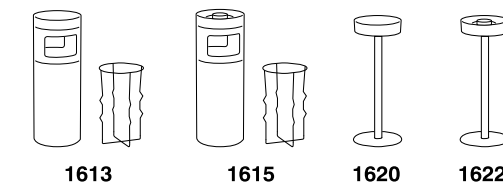

Alle Artikel sind aus satiniertem Edelstahl AISI 304 0,8 mm mit unsichtbaren Schweissnähten, unfallsicheren abgerundeten Rändern und gummiertem Fußbodenschutz ausgestattet.

Papierkörbe NOX: Ø 28 cm, h 35-50 cm  
Behälter NOX MAGNUM: Ø 38 cm, h 64-76 cm

La colección se caracteriza por la pureza del diseño minimalista y el prestigio del acero inoxidable, y es especialmente adecuada también para espacios públicos gracias a su robustez y versatilidad.

Todos los artículos son en acero inoxidable AISI 304 de 0,8 mm satinado, con soldaduras invisibles, bordes redondeados de seguridad y protector de suelo. Papeleras NOX: Ø 28 cm, h 35-50 cm  
Contenedores NOX MAGNUM: Ø 38 cm, h 64-76 cm

**NOX**

- 1600/1. Ø 28 x h 35 cm (21 litri)  
 1603. Ø 28 x h 35 cm (21 litri)  
 foro/hole Ø 14 cm  
 38. Ø 3,2 x h 6 cm

**NOX**

- 1610/11. Ø 28 x h 50 cm (30 litri)  
 1609. Ø 28 x h 50 cm (30 litri)  
 foro/hole Ø 14 cm  
 38. Ø 3,2 x h 6 cm

**NOX**

- 1613/15. Ø 28 x 76 cm (30 litri)  
 1620/22. Ø 28 x 76 cm

**NOX MAGNUM**

- 1665/66. Ø 38 x 64 cm (70 litri)  
 1667. Ø 38 x 76 cm (70 litri)  
 1668. Ø 38 x 64 cm (70 litri)  
 foro/hole Ø 18 cm  
 38. Ø 3,2 x h 6 cm